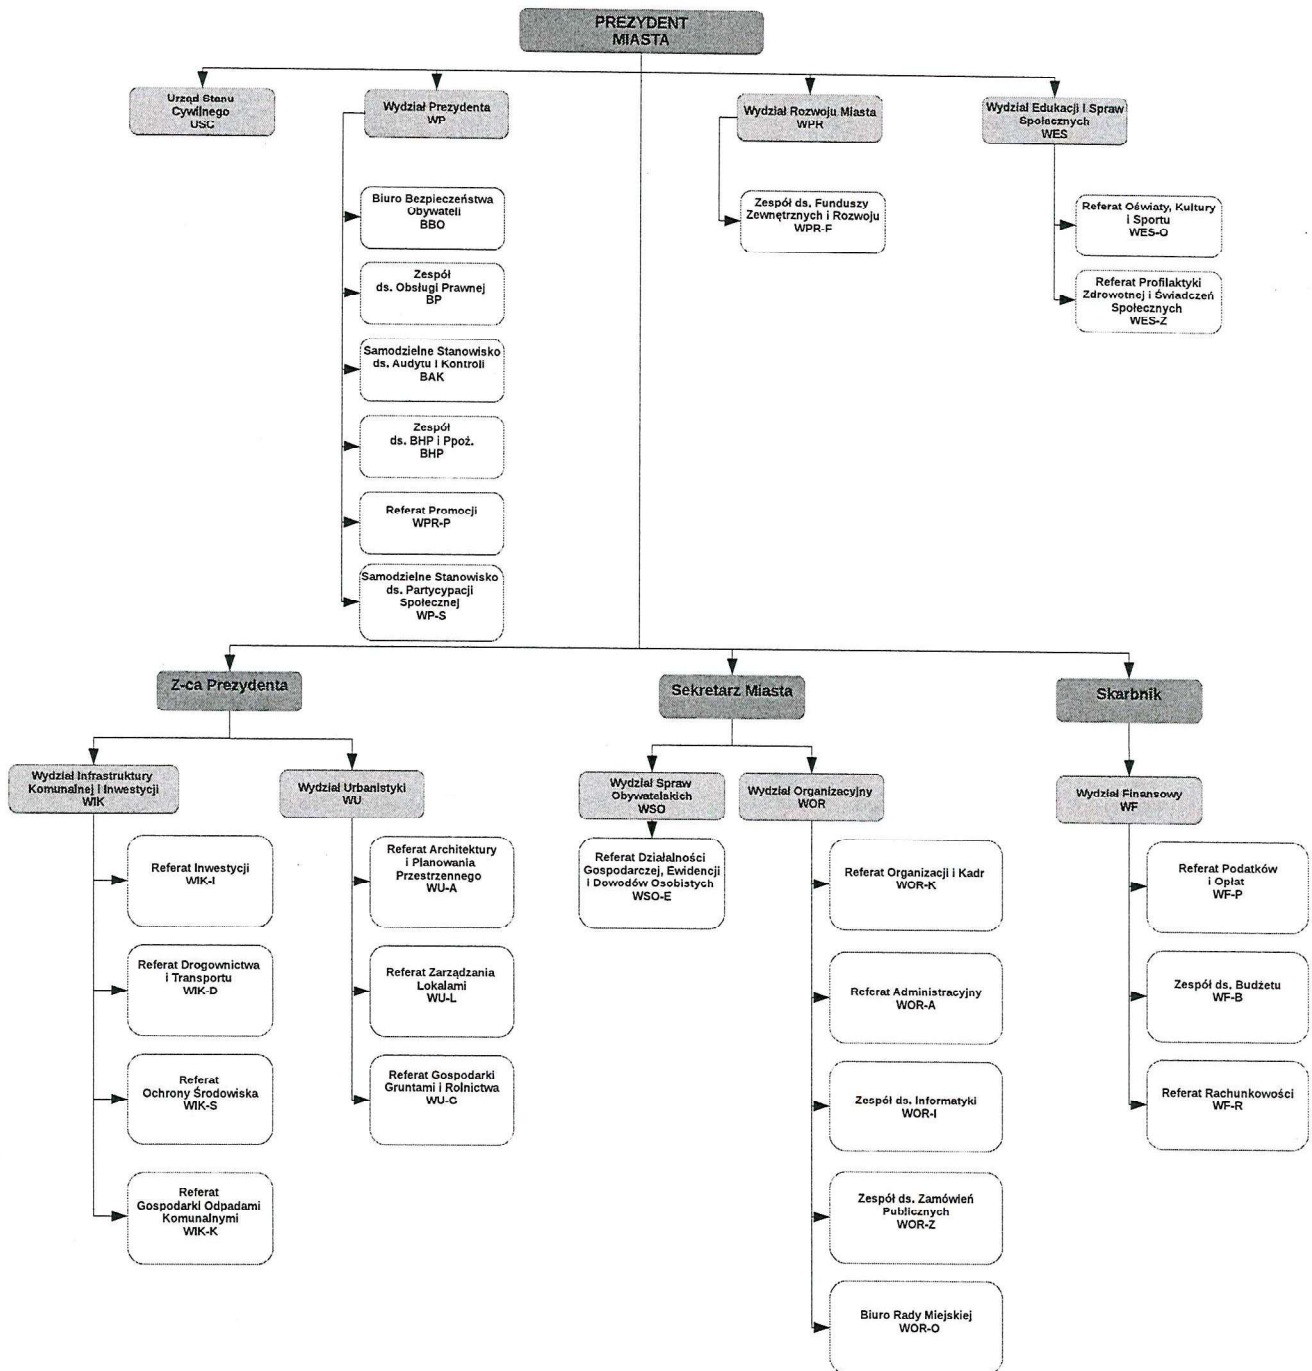

Schemat organizacyjny Urzędu Miasta Sieradza

PREZYDENT MIASTA

Paweł Osiewała