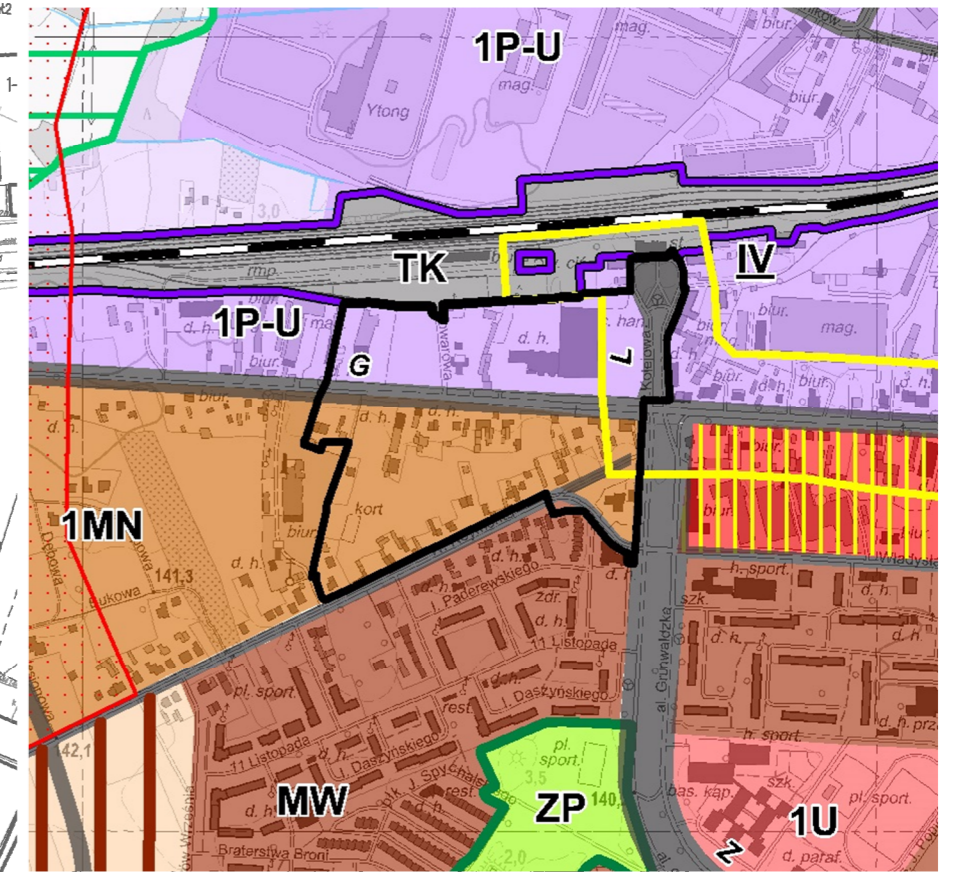

**MIASTO SIERADZ**

**MIEJSCOWY PLAN ZAGOSPODAROWANIA PRZESTRZENNEGO  
DLA OBSZARU POŁOŻONEGO W REJONIE ULIC: REYMONTA, POLSKIEJ ORGANIZACJI WOJSKOWEJ,  
KOLEJOWEJ I ALEI GRUNWALDZKIEJ**

**PROGNOZA ODDZIAŁYWANIA NA ŚRODOWISKO**

skala 1:1000

Załącznik Nr 1  
do Uchwały Nr .....  
Rady Miejskiej w Sieradzu  
z dnia .....

Wyrys ze studium uwarunkowań i kierunków  
zagospodarowania przestrzennego miasta Sieradza

granica obszaru objętego planem

**OZNACZENIA OBOWIĄZUJĄCE**

- GRANICA OBSZARU OBJĘTEGO PLANEM
- LINIE ROZGRANICZAJĄCE TERENY O RÓŻNYM PRZEZNACZENIU LUB RÓŻNYCH ZASADACH ZAGOSPODAROWANIA
- OBOWIĄZUJĄCA LINIA ZABUDOWY
- NIEPRZEKRACZALNA LINIA ZABUDOWY
- MIEJSCE ZMIANY LINII ZABUDOWY
- OBSZAR XIX-WIECZNEJ REGULACJI Z POZOSTAŁOŚCIAMI TZW. UKŁADU GWIAZDZISTEGO WPISANY DO GMINNEJ EWIDENCJI ZABYTKÓW
- STREFA „C” ZACHOWANYCH ELEMENTÓW ZABYTKOWYCH
- TEREN ZABUDOWY MIESZKANIOWEJ JEDNORODZINNEJ
- TEREN ZABUDOWY MIESZKANIOWEJ JEDNORODZINNEJ I ULUGOWEJ
- TEREN ZABUDOWY PRODUKCYJNO - USŁUGOWEJ
- TERENY ZABUDOWY USŁUGOWEJ
- TEREN ZIELENI URZĄDZONEJ
- TERENY DRÓG PUBLICZNYCH (GŁÓWNA, ZBIORCZA, LOKALNA I DOJAZDOWA)
- TEREN CIĄGU PIESZO-JEZDNEGO
- OTWÓR BADAWCZY WÓD PODZIEMNYCH
- STREFA OCHRONNA OD SIECI KANALIZACYJNEJ DN 600 MM
- LINIE WYMIAROWE

**OZNACZENIE INFORMACYJNE**

- DROGA DOJAZDOWA W OBOWIĄZUJĄCYM INNYM PLANIE MIEJSCOWYM

**OZNACZENIA PROGNOZY**

- TERENY, NA KTÓRYCH USTALENIA PLANU POZOSTAWIAJĄ DOTYCHCZASOWY SPOSÓB ZAGOSPODAROWANIA BEZ WZROSTU NEGATYWNEGO ODDZIAŁYWANIA NA ŚRODOWISKO
- TERENY, NA KTÓRYCH USTALENIA PLANU WPROWADZAJĄ NOWY SPOSÓB ZAGOSPODAROWANIA BEZ WZROSTU NEGATYWNEGO ODDZIAŁYWANIA NA ŚRODOWISKO
- TERENY, NA KTÓRYCH USTALENIA PLANU WPROWADZAJĄ NOWY SPOSÓB ZAGOSPODAROWANIA MOGĄCE POGORSZYĆ STAN ŚRODOWISKA
- TERENY Z ZIELENIĄ JAKO FUNKCJĄ WODĄCĄ WZBOGACAJĄCĄ SYSTEM EKOLOGICZNY MIASTA